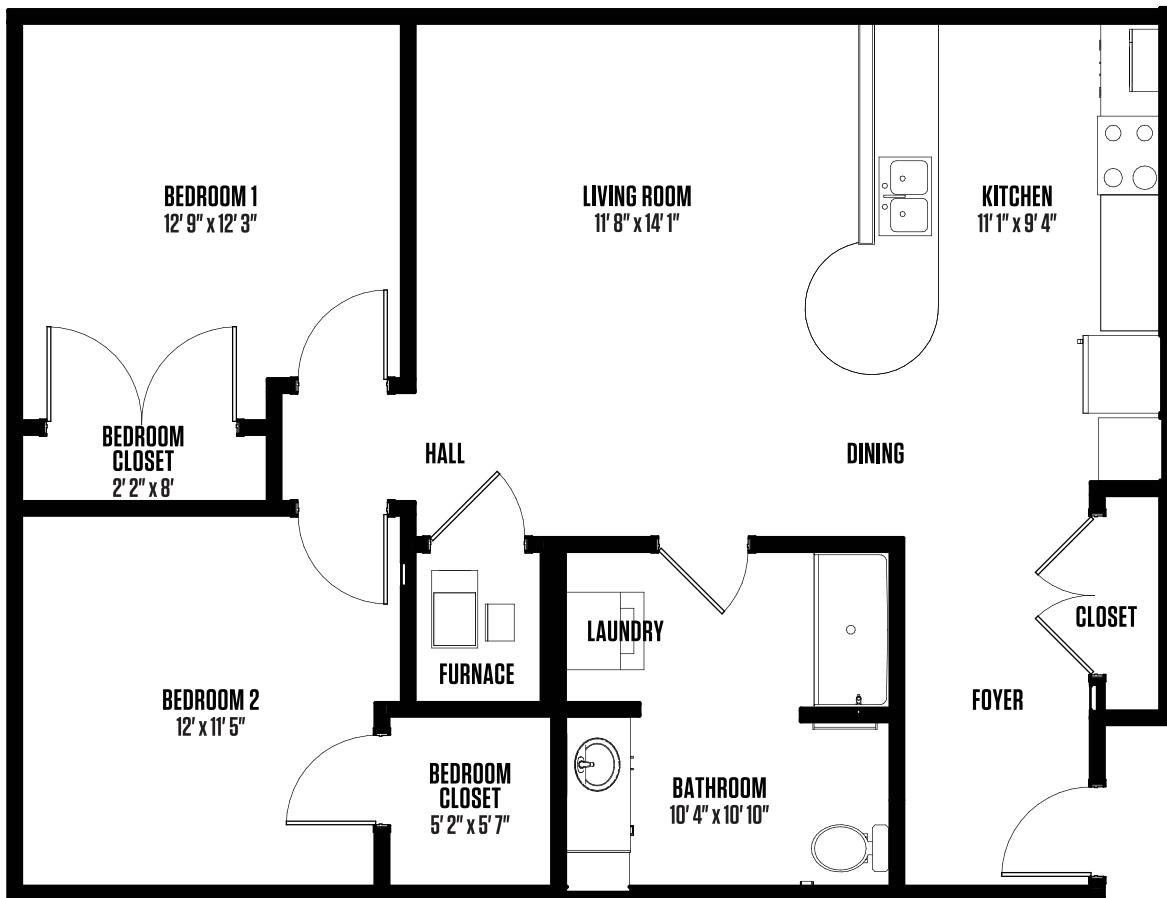

BERKSHIRE

MUSKEGON

1 BEDROOM - A
635 SQ. FT.

BERKSHIRE

MUSKEGON

1 BEDROOM - B
634 SQ. FT.

BERKSHIRE

MUSKEGON

1 BEDROOM - C
634 SQ. FT.

BERKSHIRE

MUSKEGON

1 BEDROOM - D
634 SQ. FT.

BERKSHIRE

MUSKEGON

2 BEDROOM - A
970 SQ. FT.

BERKSHIRE

MUSKEGON

2 BEDROOM - B
1030 SQ. FT.

BERKSHIRE

MUSKEGON

2 BEDROOM - C
960 SQ. FT.

BERKSHIRE

MUSKEGON

2 BEDROOM - D
960 SQ FT.