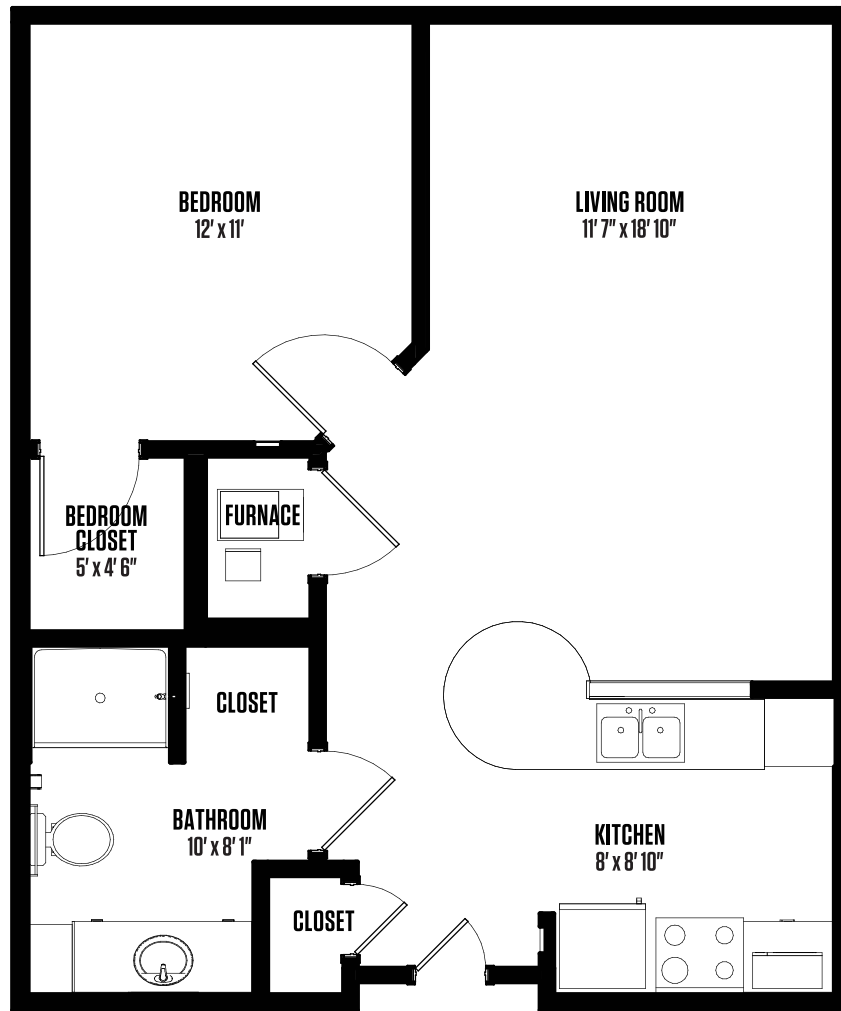

# BERKSHIRE

MUSKEGON

**1 BEDROOM - C**  
634 SQ. FT.

# BERKSHIRE

MUSKEGON

**1 BEDROOM - D**  
634 SQ. FT.

# BERKSHIRE

MUSKEGON

**2 BEDROOM - A**  
970 SQ. FT.