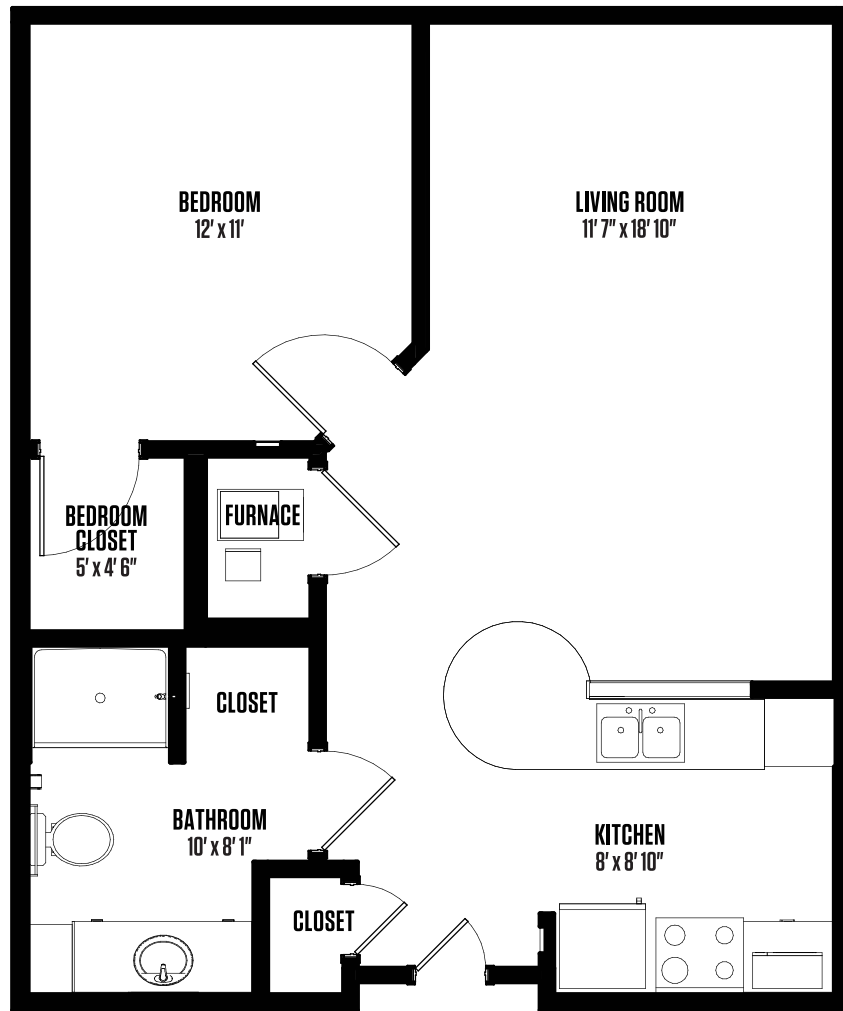

BERKSHIRE

MUSKEGON

1 BEDROOM - A
635 SQ. FT.

BERKSHIRE

MUSKEGON

1 BEDROOM - B
634 SQ. FT.

BERKSHIRE

MUSKEGON

1 BEDROOM - C
634 SQ. FT.

BERKSHIRE

MUSKEGON

1 BEDROOM - D
634 SQ. FT.

BERKSHIRE

MUSKEGON

2 BEDROOM - A
970 SQ. FT.

BERKSHIRE

MUSKEGON

2 BEDROOM - B
1030 SQ. FT.

BERKSHIRE

MUSKEGON

2 BEDROOM - C
960 SQ. FT.

BERKSHIRE

MUSKEGON

2 BEDROOM - D
960 SQ FT.