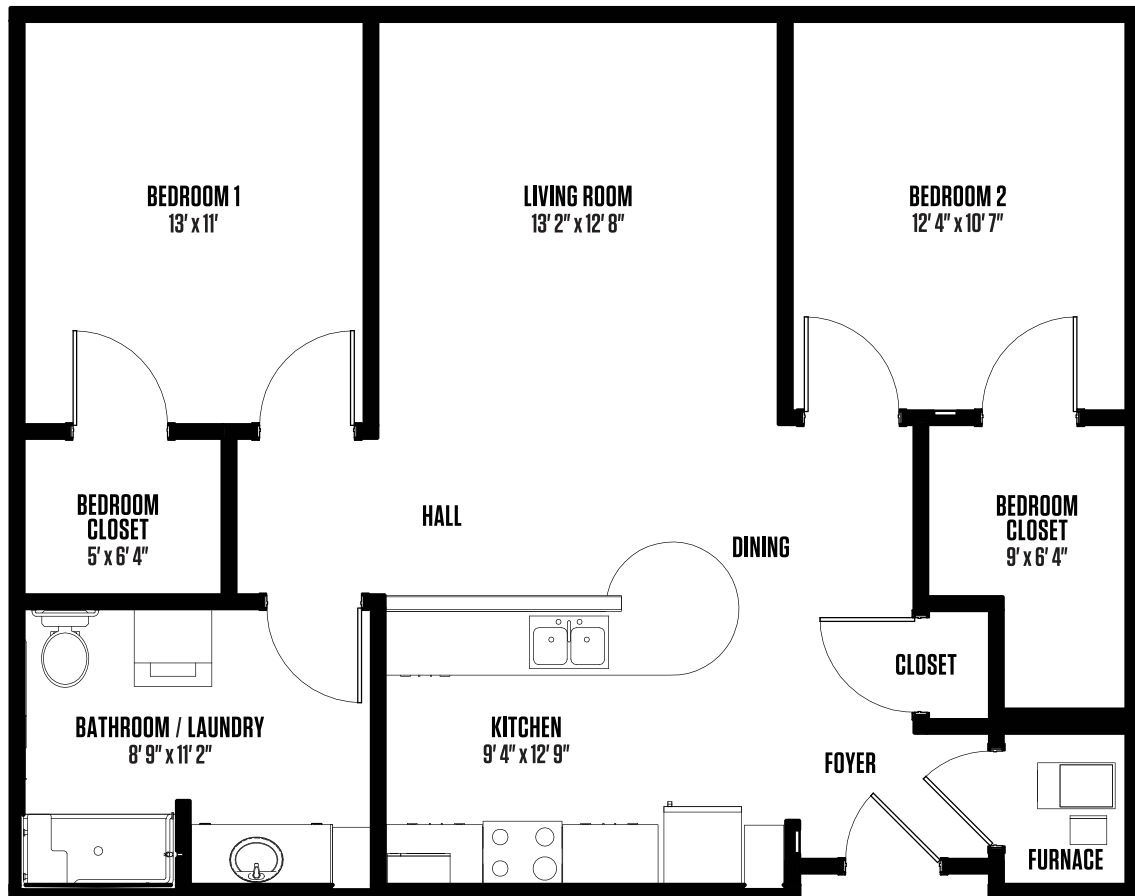

# BERKSHIRE

MUSKEGON

**2 BEDROOM - B**  
1030 SQ. FT.

# BERKSHIRE

MUSKEGON

**2 BEDROOM - C**  
960 SQ. FT.

# BERKSHIRE

MUSKEGON

**2 BEDROOM - D**  
960 SQ FT.