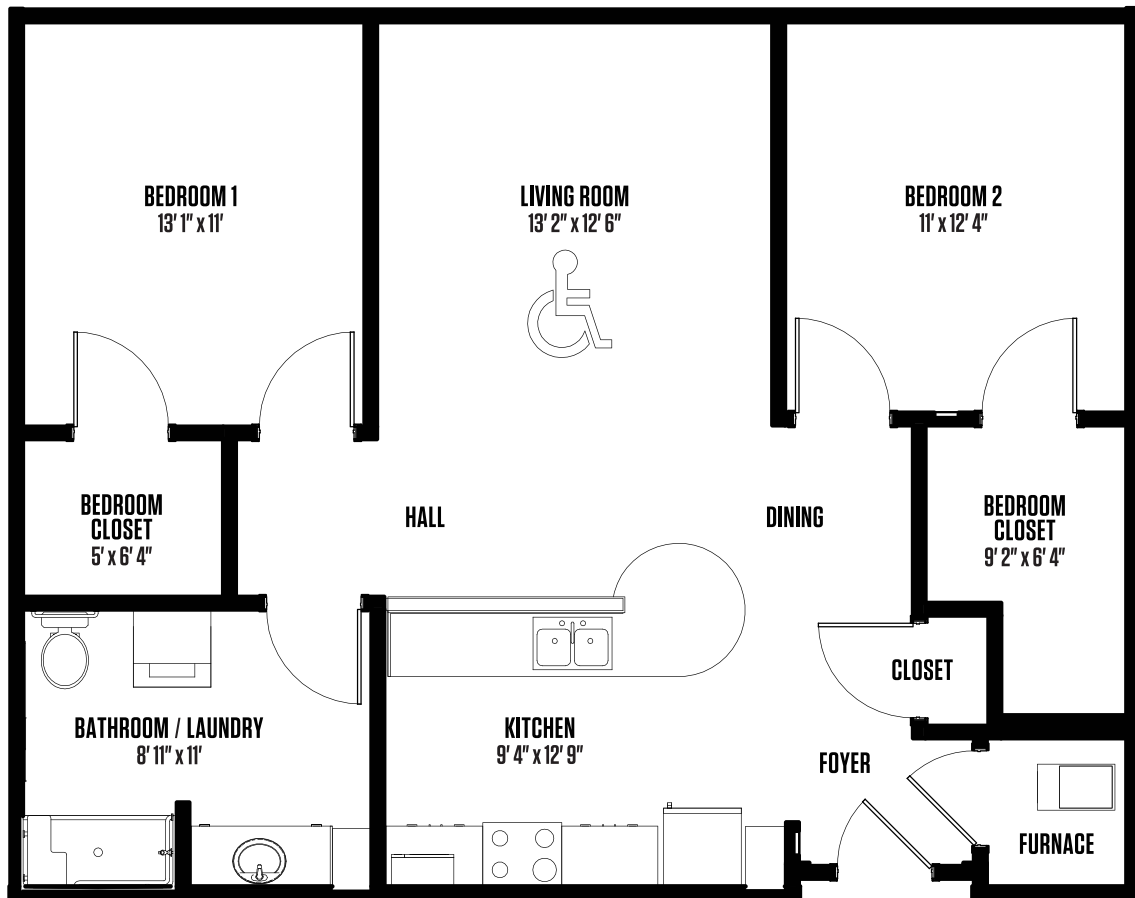

# BERKSHIRE

MUSKEGON

**2 BEDROOM - B**  
1030 SQ. FT.

# BERKSHIRE

MUSKEGON

**2 BEDROOM - C**  
960 SQ. FT.