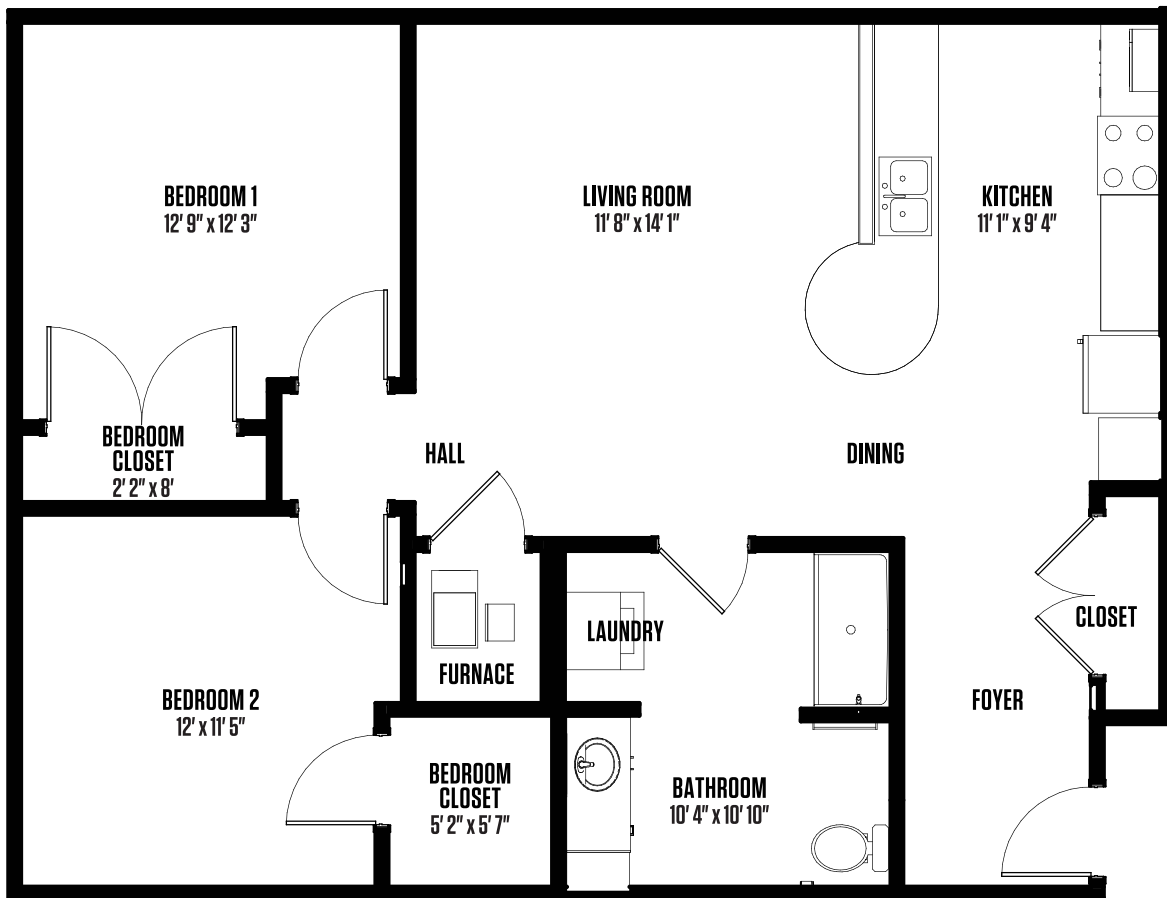

# BERKSHIRE

MUSKEGON

**1 BEDROOM - D**  
634 SQ. FT.

# BERKSHIRE

MUSKEGON

**2 BEDROOM - A**  
970 SQ. FT.

# BERKSHIRE

MUSKEGON

**2 BEDROOM - B**  
1030 SQ. FT.