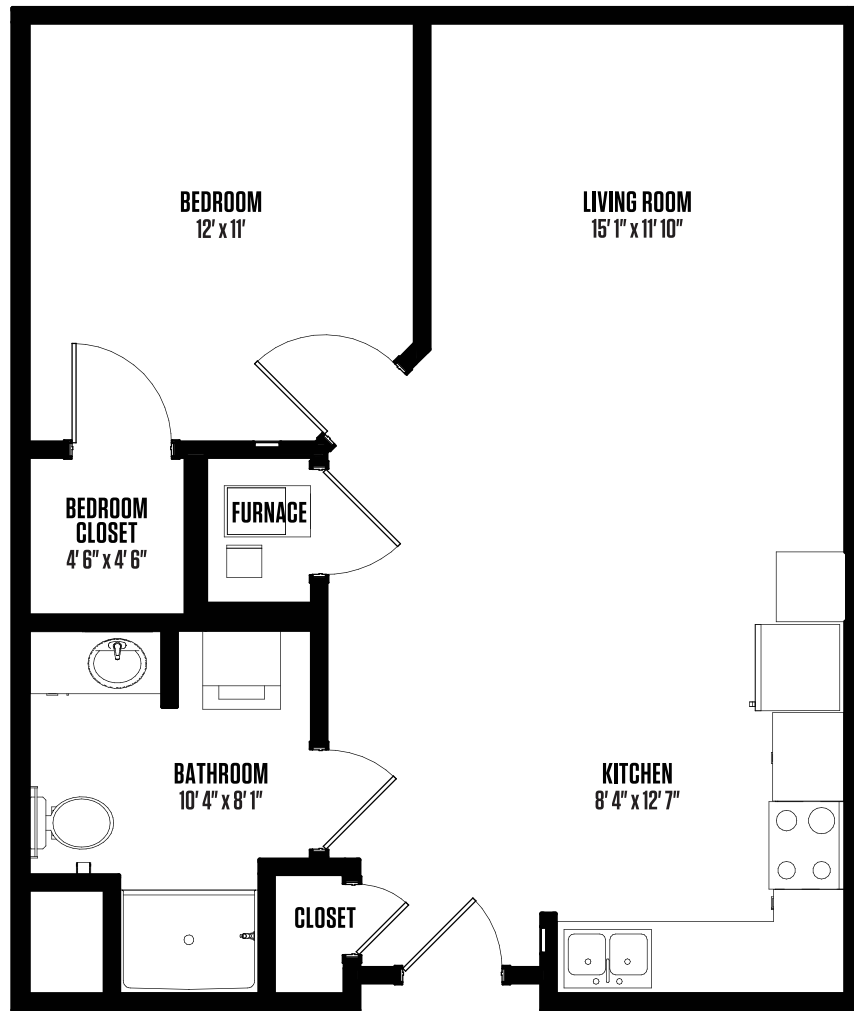

BERKSHIRE

MUSKEGON

1 BEDROOM - A
635 SQ. FT.

BERKSHIRE

MUSKEGON

1 BEDROOM - B
634 SQ. FT.

BERKSHIRE

MUSKEGON

1 BEDROOM - C
634 SQ. FT.

BERKSHIRE

MUSKEGON

1 BEDROOM - D
634 SQ. FT.

BERKSHIRE

MUSKEGON

2 BEDROOM - A
970 SQ. FT.

BERKSHIRE

MUSKEGON

2 BEDROOM - B
1030 SQ. FT.

BERKSHIRE

MUSKEGON

2 BEDROOM - C
960 SQ. FT.

BERKSHIRE

MUSKEGON

2 BEDROOM - D
960 SQ FT.