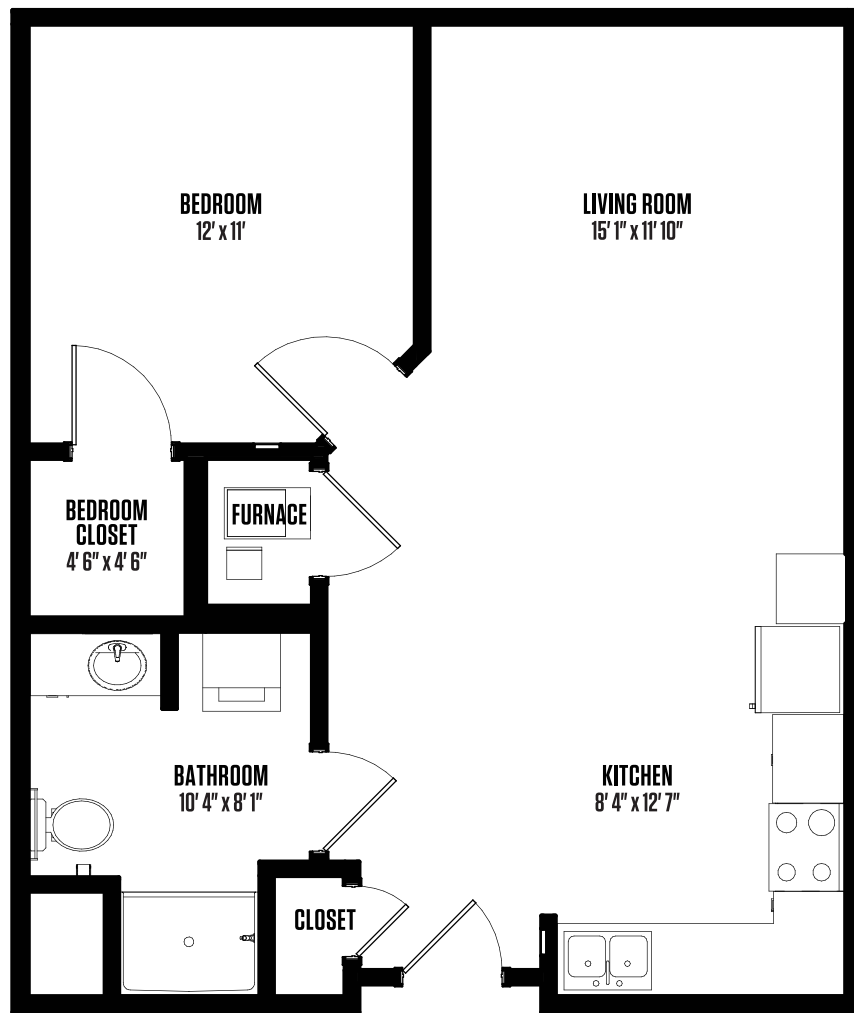

# BERKSHIRE

MUSKEGON

**1 BEDROOM - A**  
635 SQ. FT.

# BERKSHIRE

MUSKEGON

**1 BEDROOM - B**  
634 SQ. FT.