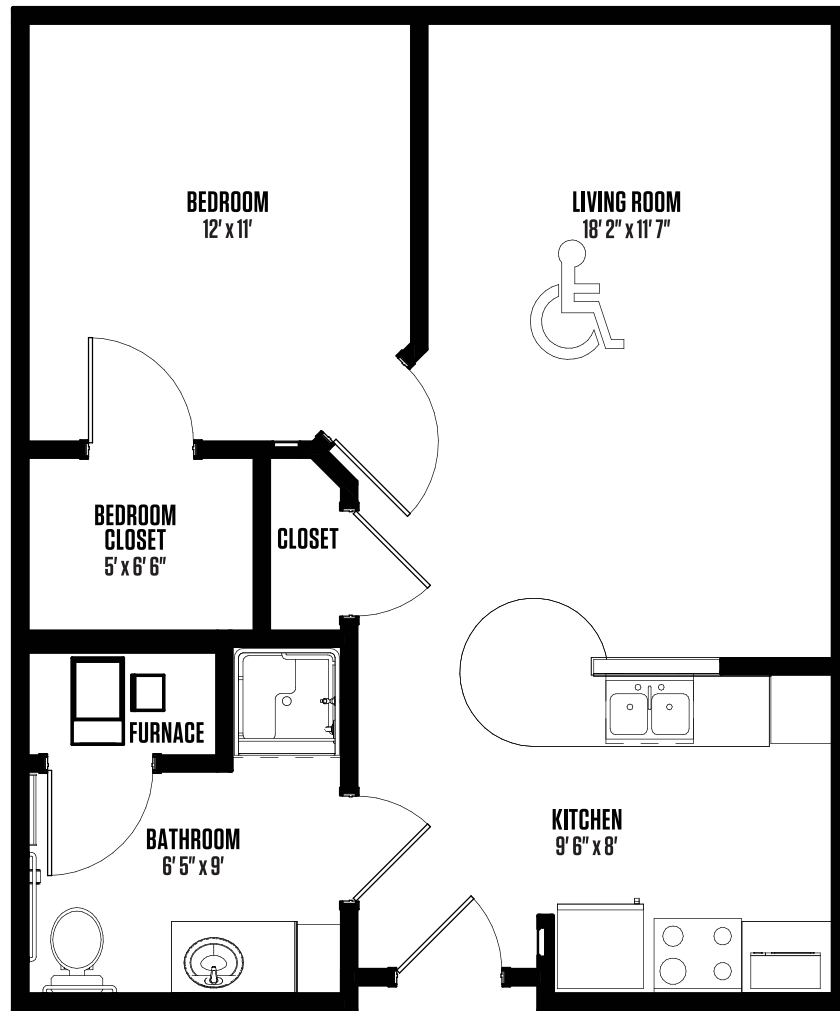

BERKSHIRE

MUSKEGON

1 BEDROOM - A
635 SQ. FT.

BERKSHIRE

MUSKEGON

1 BEDROOM - B
634 SQ. FT.

BERKSHIRE

MUSKEGON

1 BEDROOM - C
634 SQ. FT.

BERKSHIRE

MUSKEGON

1 BEDROOM - D
634 SQ. FT.

BERKSHIRE

MUSKEGON

2 BEDROOM - A
970 SQ. FT.

BERKSHIRE

MUSKEGON

2 BEDROOM - B
1030 SQ. FT.

BERKSHIRE

MUSKEGON

2 BEDROOM - C
960 SQ. FT.

BERKSHIRE

MUSKEGON

2 BEDROOM - D
960 SQ FT.