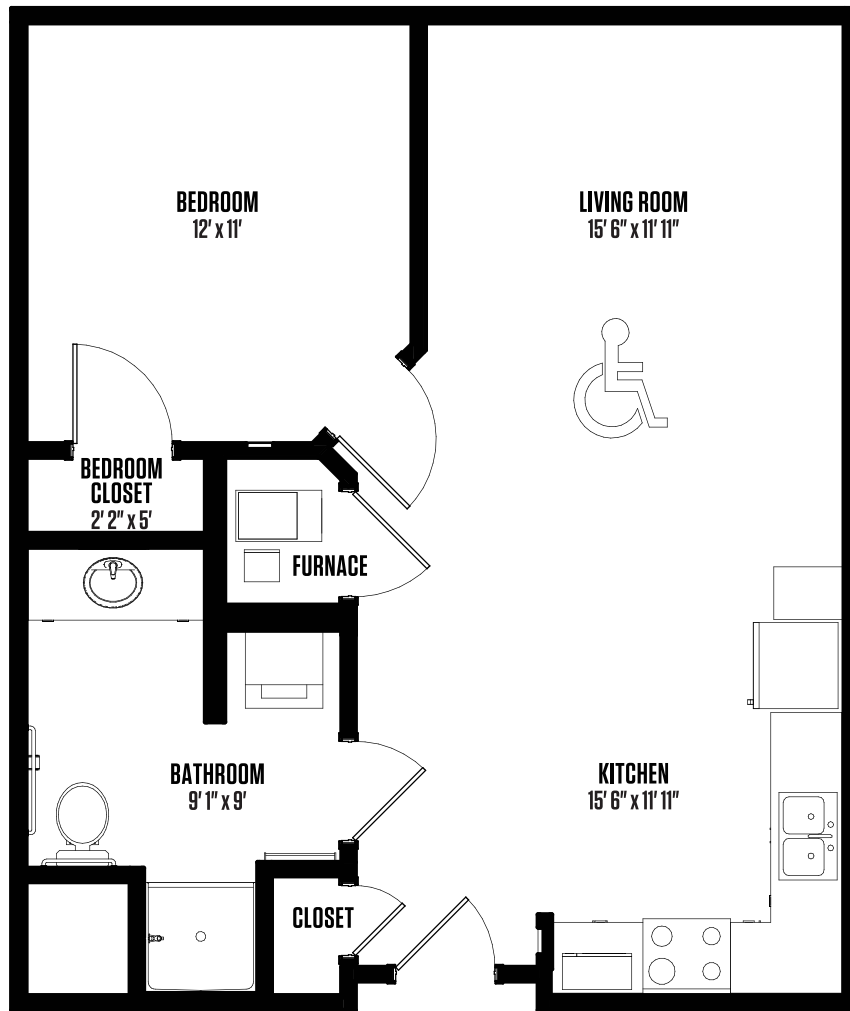

BERKSHIRE

MUSKEGON

1 BEDROOM - A
635 SQ. FT.

BERKSHIRE

MUSKEGON

1 BEDROOM - B
634 SQ. FT.

BERKSHIRE

MUSKEGON

1 BEDROOM - C
634 SQ. FT.

BERKSHIRE

MUSKEGON

1 BEDROOM - D
634 SQ. FT.

BERKSHIRE

MUSKEGON

2 BEDROOM - A
970 SQ. FT.

BERKSHIRE

MUSKEGON

2 BEDROOM - B
1030 SQ. FT.

BERKSHIRE

MUSKEGON

2 BEDROOM - C
960 SQ. FT.

BERKSHIRE

MUSKEGON

2 BEDROOM - D
960 SQ FT.