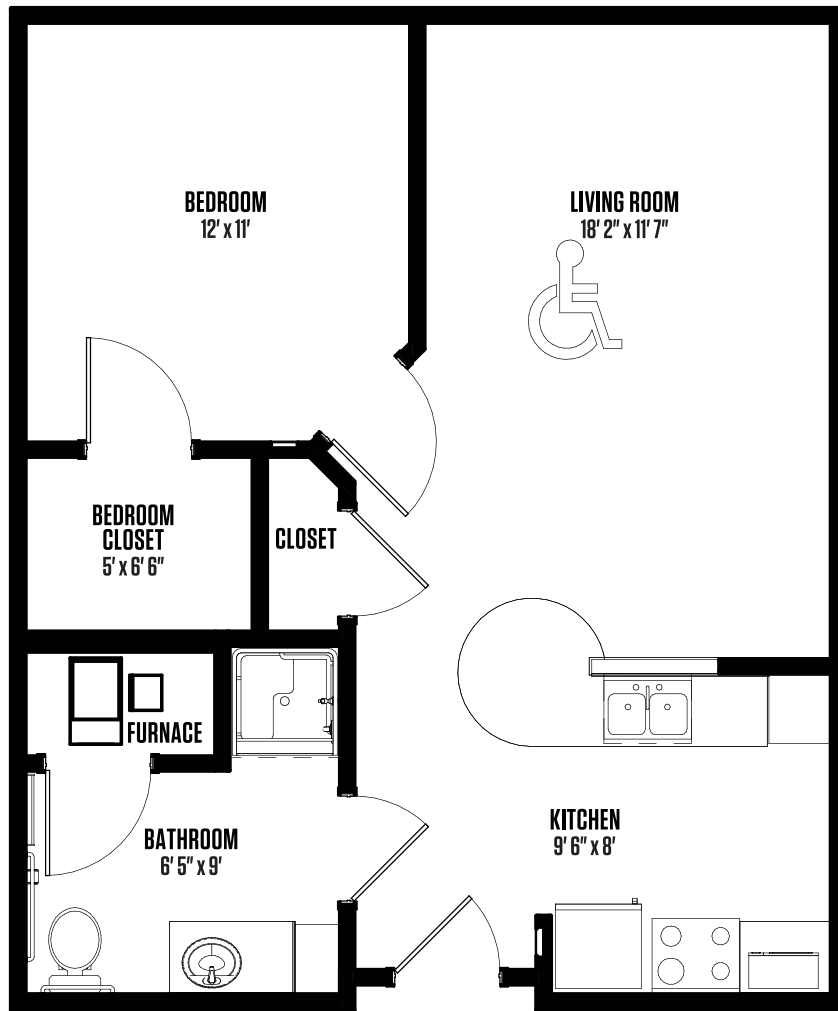

# BERKSHIRE

MUSKEGON

**1 BEDROOM - A**  
635 SQ. FT.

# BERKSHIRE

MUSKEGON

**1 BEDROOM - B**  
634 SQ. FT.

# BERKSHIRE

MUSKEGON

**1 BEDROOM - C**  
634 SQ. FT.

# BERKSHIRE

MUSKEGON

**1 BEDROOM - D**  
634 SQ. FT.