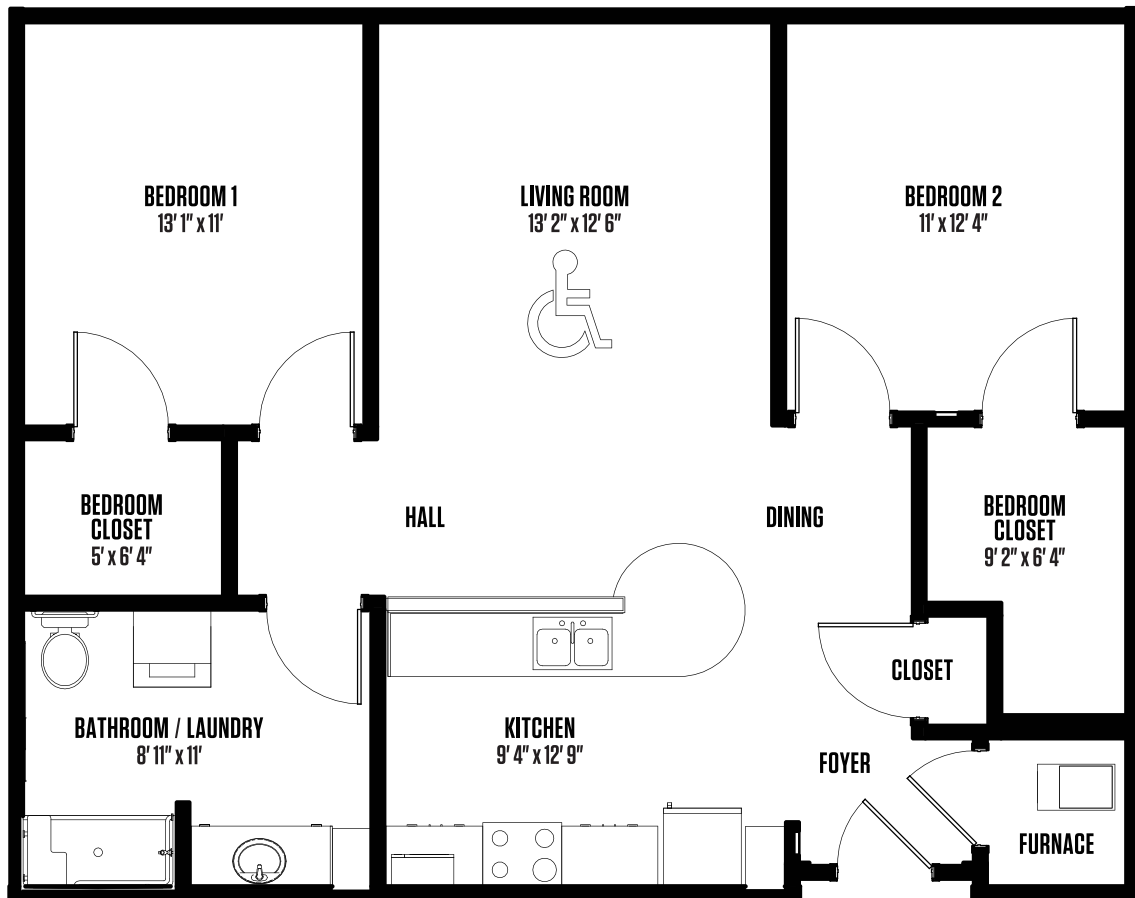

MUSKEGON

2 BEDROOM - B
1030 SQ. FT.

BERKSHIRE

MUSKEGON

2 BEDROOM - C
960 SQ. FT.

BERKSHIRE

MUSKEGON

2 BEDROOM - D
960 SQ FT.