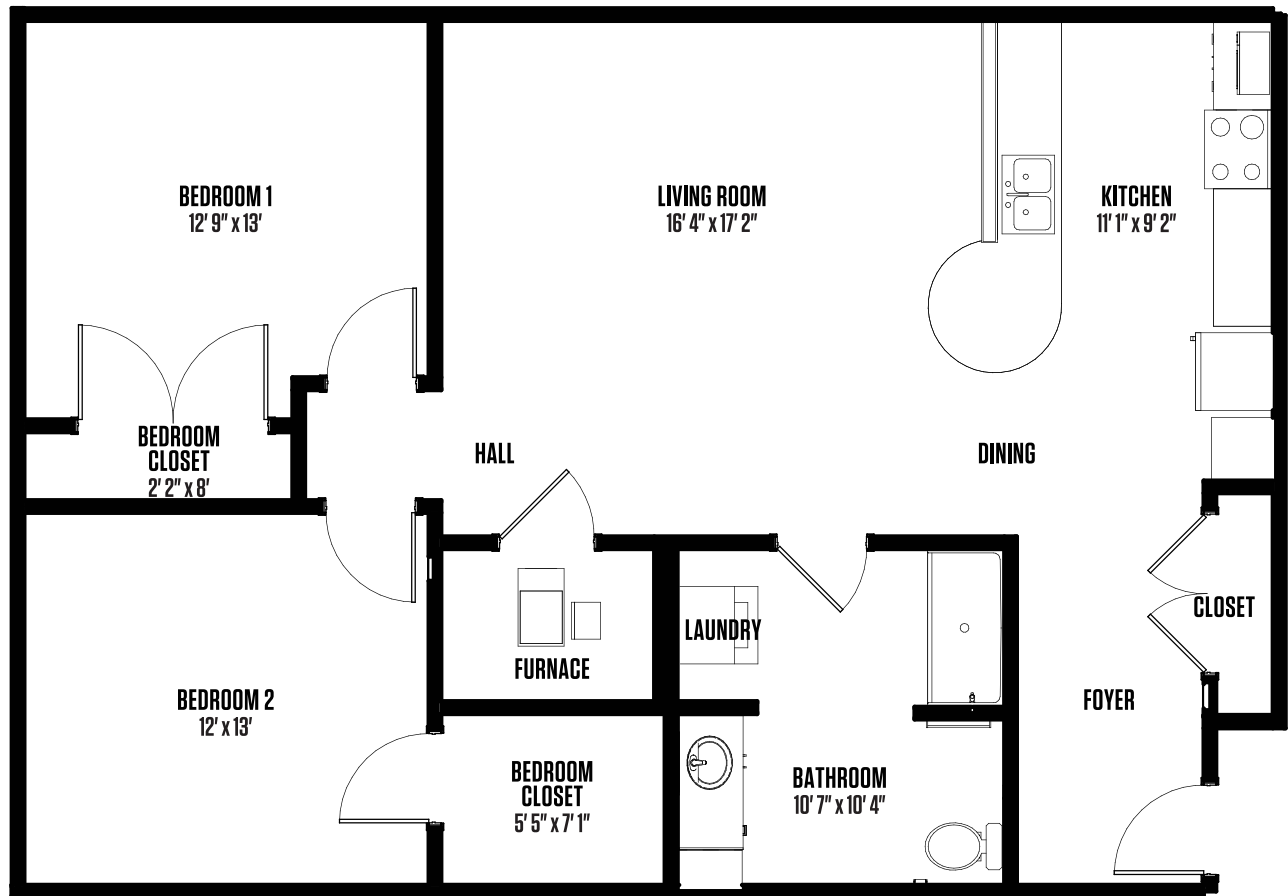

# BERKSHIRE

MUSKEGON

**2 BEDROOM - A**  
970 SQ. FT.

# BERKSHIRE

MUSKEGON

**2 BEDROOM - B**  
1030 SQ. FT.