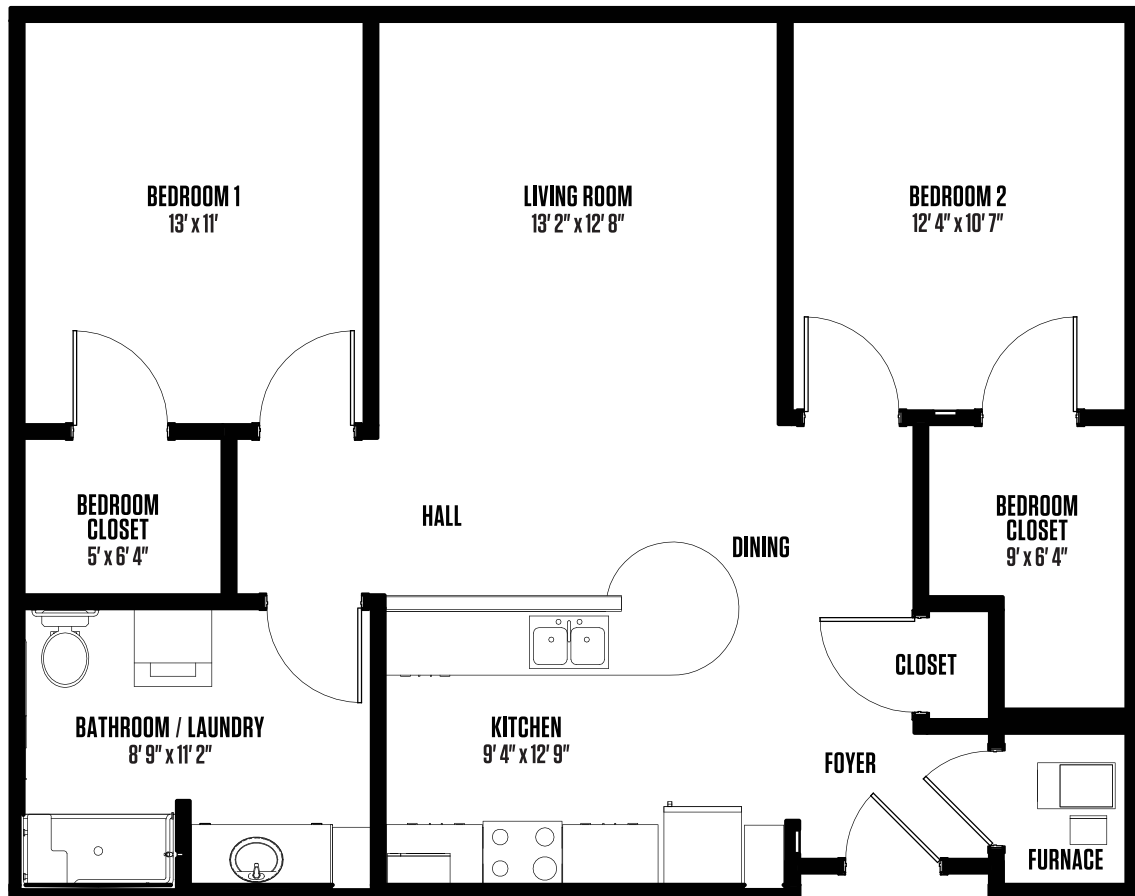

BERKSHIRE

MUSKEGON

1 BEDROOM - A
635 SQ. FT.

BERKSHIRE

MUSKEGON

1 BEDROOM - B
634 SQ. FT.

BERKSHIRE

MUSKEGON

MUSKEGON

2 BEDROOM - B
1030 SQ. FT.

BERKSHIRE

MUSKEGON

2 BEDROOM - C
960 SQ. FT.

BERKSHIRE

MUSKEGON

2 BEDROOM - D
960 SQ FT.