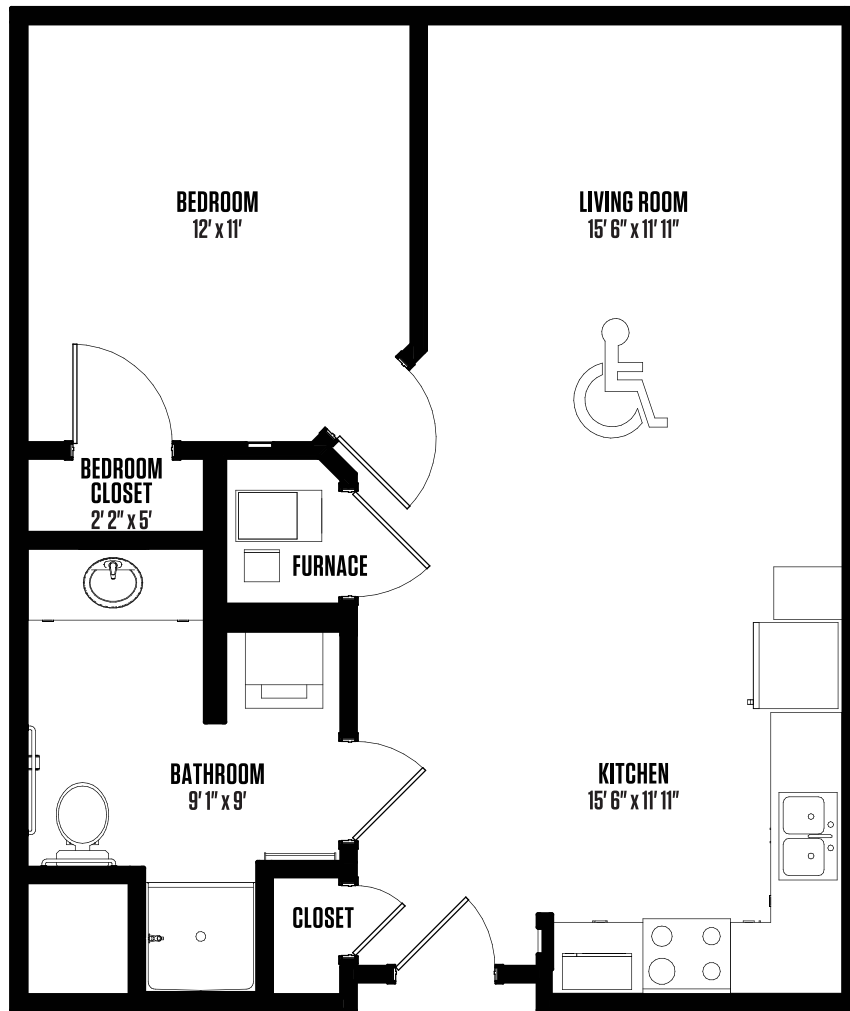

# BERKSHIRE

MUSKEGON

**1 BEDROOM - A**  
635 SQ. FT.

# BERKSHIRE

MUSKEGON

**1 BEDROOM - B**  
634 SQ. FT.