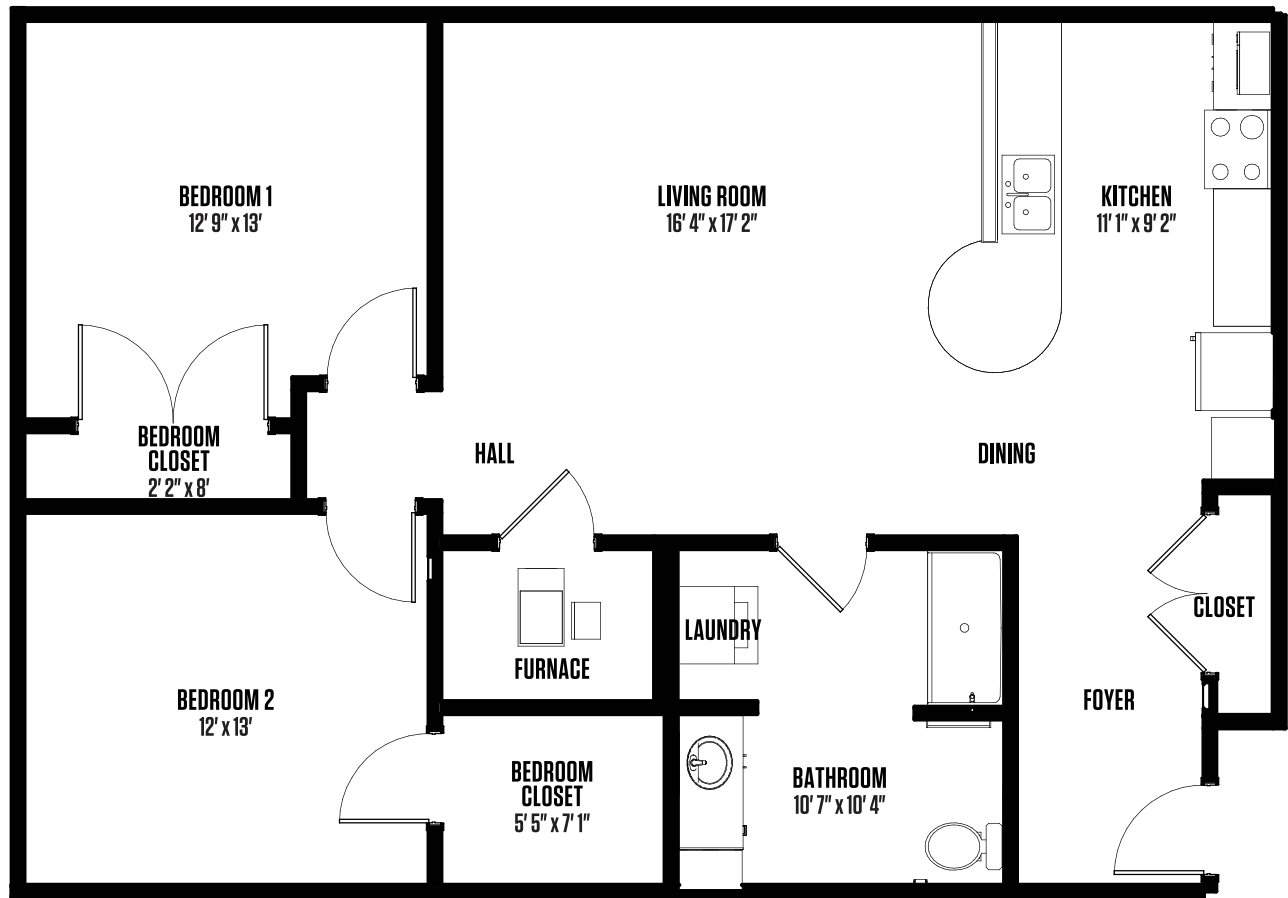

BERKSHIRE

MUSKEGON

1 BEDROOM - A
635 SQ. FT.

BERKSHIRE

MUSKEGON

1 BEDROOM - B
634 SQ. FT.

BERKSHIRE

MUSKEGON

1 BEDROOM - C
634 SQ. FT.

BERKSHIRE

MUSKEGON

1 BEDROOM - D
634 SQ. FT.

BERKSHIRE

MUSKEGON

2 BEDROOM - A
970 SQ. FT.

BERKSHIRE

MUSKEGON

2 BEDROOM - B
1030 SQ. FT.

BERKSHIRE

MUSKEGON

2 BEDROOM - C
960 SQ. FT.

BERKSHIRE

MUSKEGON

2 BEDROOM - D
960 SQ FT.